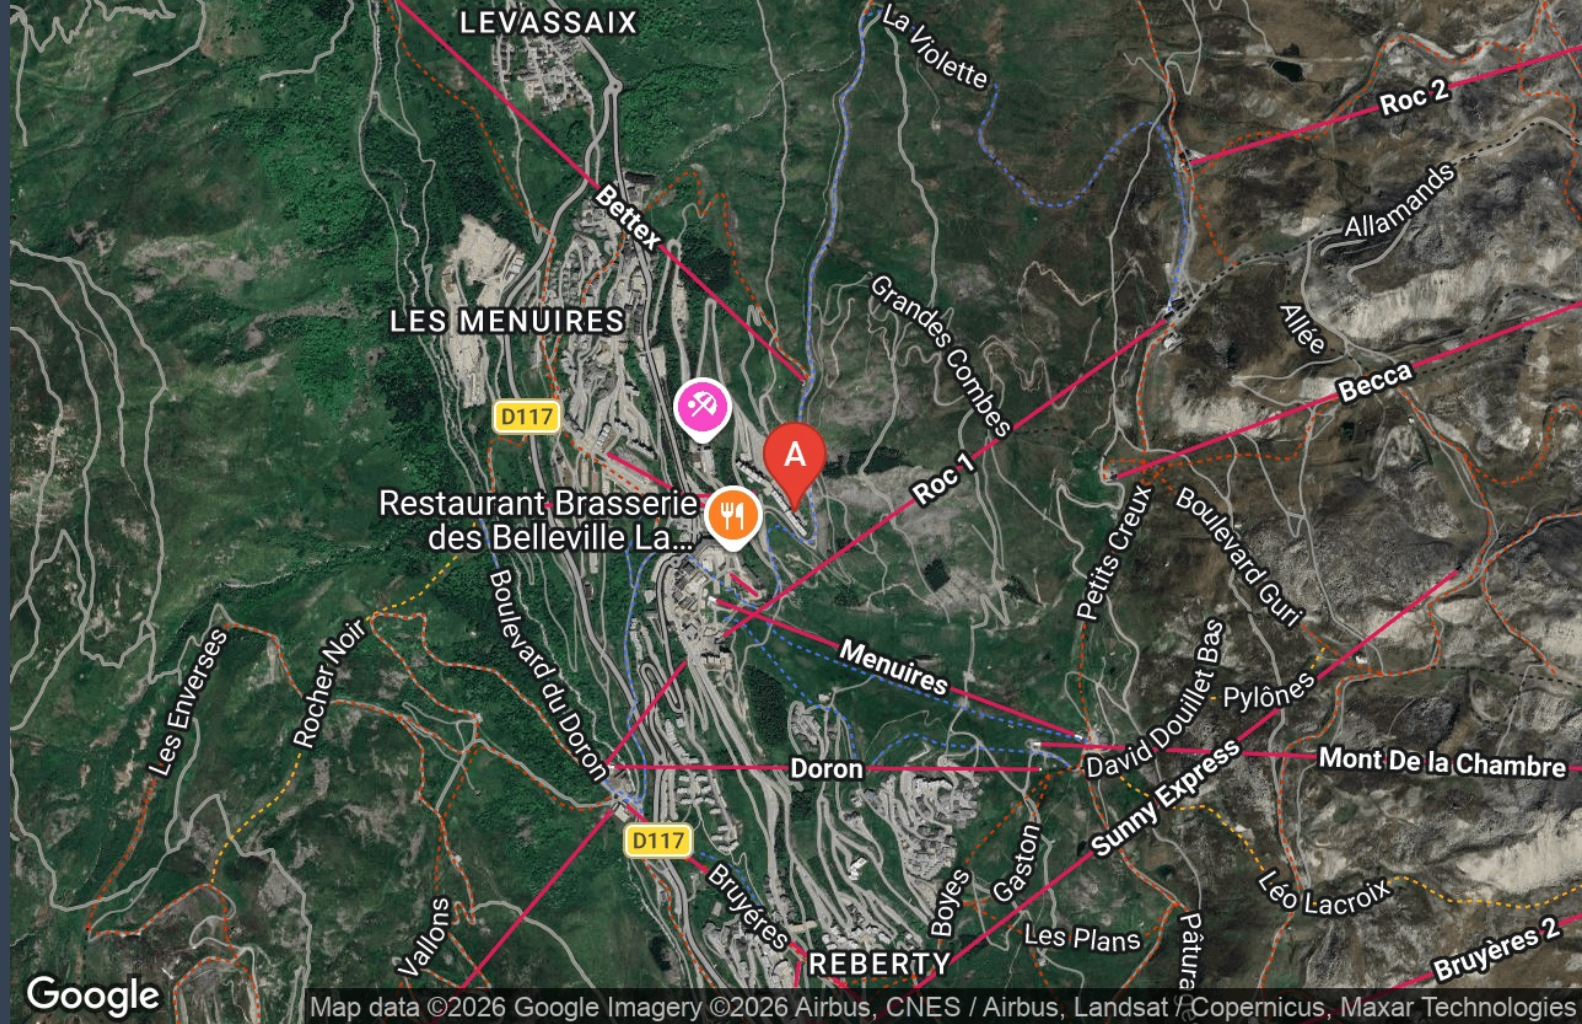

**A** Appartement duplex Brelin - Danchet 1024 :  
La Croisette / Brelin 73440 Les Menuires